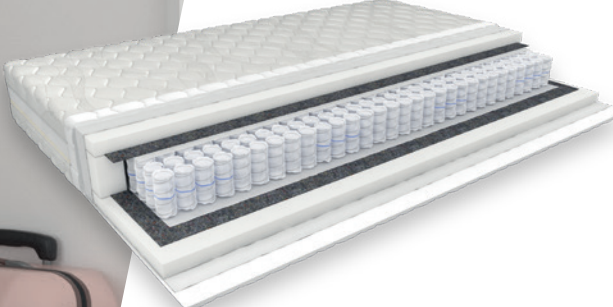

Madrac Loop