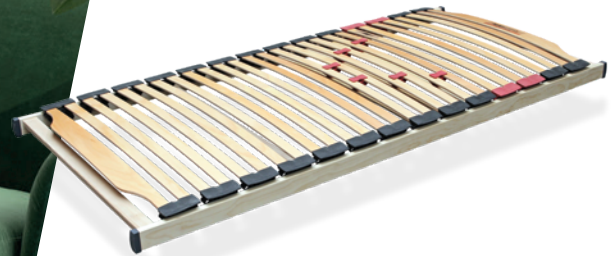

Madrac Pantera

Podnica Legenda Duo S

Preporuka

Okvir kreveta art. 7715 | Noćni ormarić art. 7750 | Ormar dvokrilni s policama art. 7702 | Ormar dvokrilni – vješanje art. 7701
Ormar jednokrilni – vješanje art. 7710