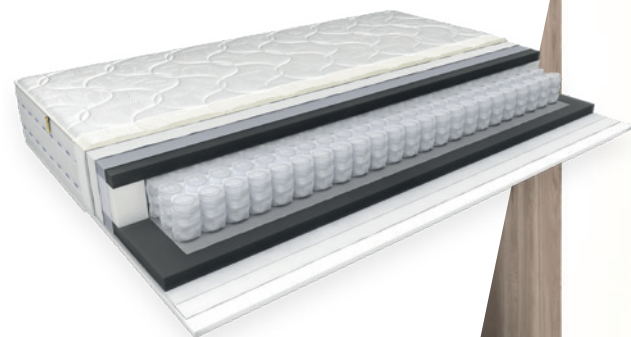

Mirna

spavaća soba

hespo

jer dobri dani počinju **noću**

Od uredenja savršeno organizirane

Spavaće sobe do
apartmana

spavaća soba **Mirna**

hesp

jer dobri dani počinju **noću**

Preporuka

Za ovu spavaću sobu savjetujemo
Vam kombinirati sljedeći madrac:

Madrac Memories

Inspirirano *Suncem*

Nastala jednog suncem obasjanog dana, s namjerom da unese svjetlo u dom svojih vlasnika. Korpus sobe Mirna osmišljen je u dekoru hrast castello, dok njene fronte dolaze u još 3 dodatne boje: bijeloj, satin i boji hrast castello.