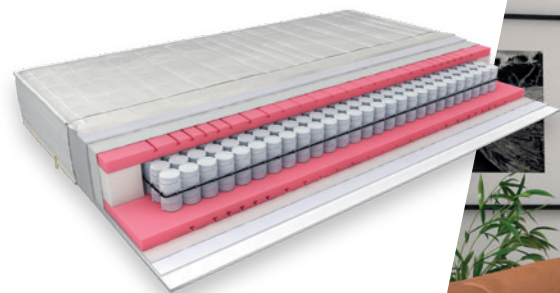

Preporuka

Za ovu spavaću sobu savjetujemo
Vam kombinirati sljedeći madrac:

Madrac Exclusiv Feel