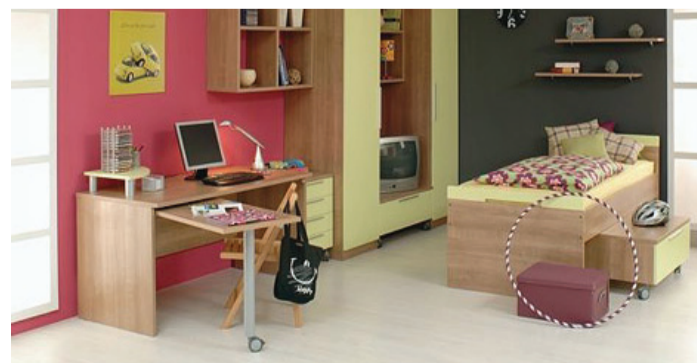

Mladenačka soba Funky od sad se može odabrati i u boji vanilije ili veseloj roza boji

lijevo-desno i naprijed-natrag, što su do sada omogućavali jedino vodeni kreveti. Uslijed toga, na gel madracima osigurana je bolja, nesmetana cirkulacija u tijelu i tijekom ležanja imamo osjećaj ugodne, nježne masaže. Dodatna prednost ove serije madraca je njihova termo-senzibilnost budući da je Technogel odličan vodič topline pa tijekom spavanja održava optimalnu temperaturu tijela, ne zagrijavajući ga, uslijed čega se znatno smanjuje znojenje, poboljšava cirkulacija, a ležanje je posebno ugodno zbog konstantnog osjećaja svježine. Zbog svoje specifične površine Technogel je potpuno sterilan materijal, maksimalno higijenski, te u kombinaciji s antibakterijskom navlakom sprječava razvoj grinja, bakterija

ili bilo kakvih drugih mikroorganizama. Zbog opisane fleksibilnosti, sterilnosti, apsorpcije pritiska i elastičnosti ovi madraci imaju odlična antidekubitalna svojstva. Podloga Technogelu je visco-elastična tzv. "memory" pjena koja i sama po sebi ima izuzetne podupirajuće karakteristike pa takva dva materijala u kombinaciji daju izvanredan nivo udobnosti.

Uzevši u obzir sve prezentirano na Ambienti, Hespo nam je samo potvrdio da će i nadalje svojim korisnicima pouzdano osiguravati udobnost, kvalitetu i zdravlje.

Sve dodatne informacije možete potražiti u salonu namještaja Hespo u Prelogu, tel: 040 646 690 ili na www.hespo.hr.